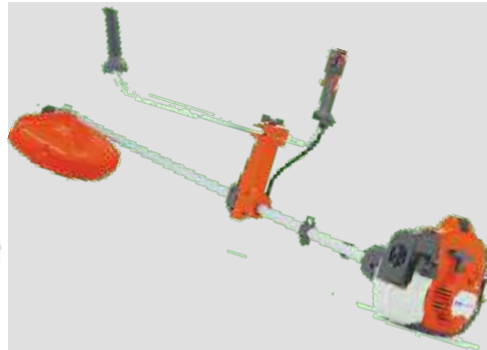

### Heckenschere 122HD45

Hubraum 21,7cm<sup>3</sup>  
Leistung: 0,6kW/0,8PS  
Messerlänge: 45cm  
Zweige bis 20mm Ø

**Preis: 309,00 €**